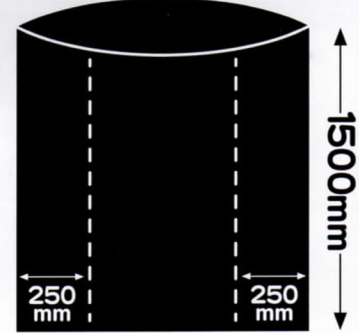

# 超大型ポリ袋(マチ付)商品のご案内

これまで見たことの無い超大型ポリ袋。収納だけではなく、カバー袋としても最適な袋です。全てのサイズに使いやすいようにマチを入れています。サイズは5種類。

【1000/1500×1500】【1300/2000×2000】【1600/2500×2500】【2000/3000×3000】【2500/3500×3500】

家具や冷蔵庫のカバーに最適！  
パレットカバーにも使用出来ます。

※LN-2525 使用

自転車のカバーに最適！  
雨の日は濡れない！

※LN-2020 使用

※LN-1515 の場合

型ポリ袋(マチ付)商品

乳白半透明商品

超大型ポリ袋(マチ付)商品

規格袋  
0.02mm厚商品