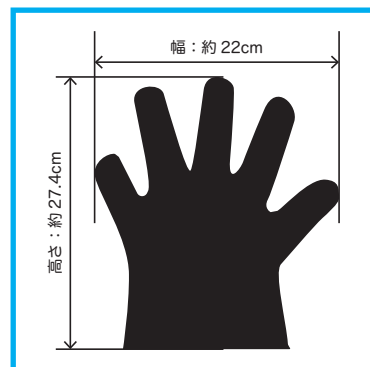

の4サイズ

## Polyethylene gloves

くっつきにくく滑りにくい 外エンボス(凹凸)加工

食品衛生法適合 で安心してご使用頂けます

●ポリエチレン手袋 (CPE 素材) が新発売!

●半透明と青色の2色展開

●箱入タイプで管理しやすく使いやすい!

●SS ~ L の4サイズラインナップ!

是非、この機会にご使用ください!

※表記サイズについて

サイズ(幅×高さ)	
約 20cm	× 約 27cm
約 22cm	× 約 27.4cm
約 24cm	× 約 28.3cm
約 25.5cm	× 約 28.5cm

品番	商品名	サイズ(幅×高さ)	入数	素材	JAN 4562345-
HGCNSS-100	CPEポリエチレン手袋 SSサイズ 外エンボス100枚 半透明	約 20cm × 約 27cm	60箱	ポリエチレン(CPE)	6 0 3 9 9 6
HGCNS -100	CPEポリエチレン手袋 Sサイズ 外エンボス100枚 半透明	約 22cm × 約 27.4cm	60箱	ポリエチレン(CPE)	6 0 4 0 6 1
HGCNM -100	CPEポリエチレン手袋 Mサイズ 外エンボス100枚 半透明	約 24cm × 約 28.3cm	60箱	ポリエチレン(CPE)	6 0 4 0 7 8
HGCNL -100	CPEポリエチレン手袋 Lサイズ 外エンボス100枚 半透明	約 25.5cm × 約 28.5cm	60箱	ポリエチレン(CPE)	6 0 4 0 8 5